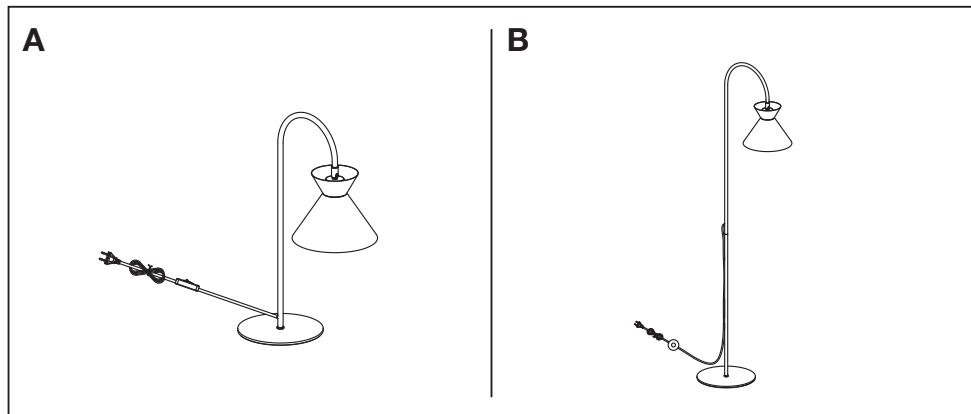

DECOR WAIST TABLE + FLOOR E27

	EAN	W LED _{max.}	W ILB _{max.}	h x Ø _{max.}	IP	°C	V~	Hz	
DECOR WAIST TABLE E27	4058075846722	15	40	107 x 60 mm	20	-20...+40	220-240	50/60	E27
DECOR WAIST FLOOR E27	4058075846746	15	40	107 x 60 mm	20	-20...+40	220-240	50/60	E27