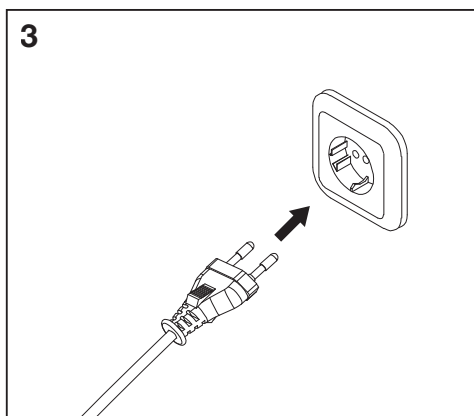

DECOR WAIST TABLE + FLOOR E27

	EAN	W LED _{max.}	W ILB _{max.}	h x Ø _{max.}	IP	°C	V~	Hz	
DECOR WAIST TABLE E27	4058075846722	15	40	107 x 60 mm	20	-20...+40	220-240	50/60	E27
DECOR WAIST FLOOR E27	4058075846746	15	40	107 x 60 mm	20	-20...+40	220-240	50/60	E27