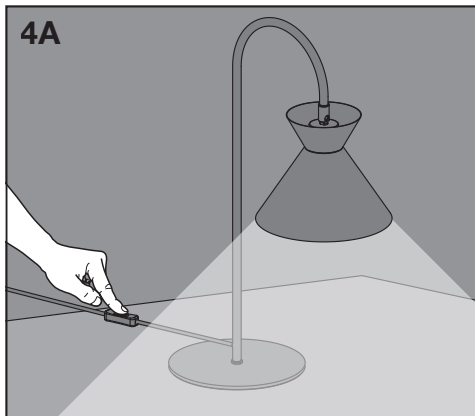

DECOR WAIST TABLE + FLOOR E27

	EAN	W LED _{max.}	W ILB _{max.}	h x Ø _{max.}	IP	°C	V~	Hz	
DECOR WAIST TABLE E27	4058075846722	15	40	107 x 60 mm	20	-20...+40	220-240	50/60	E27
DECOR WAIST FLOOR E27	4058075846746	15	40	107 x 60 mm	20	-20...+40	220-240	50/60	E27