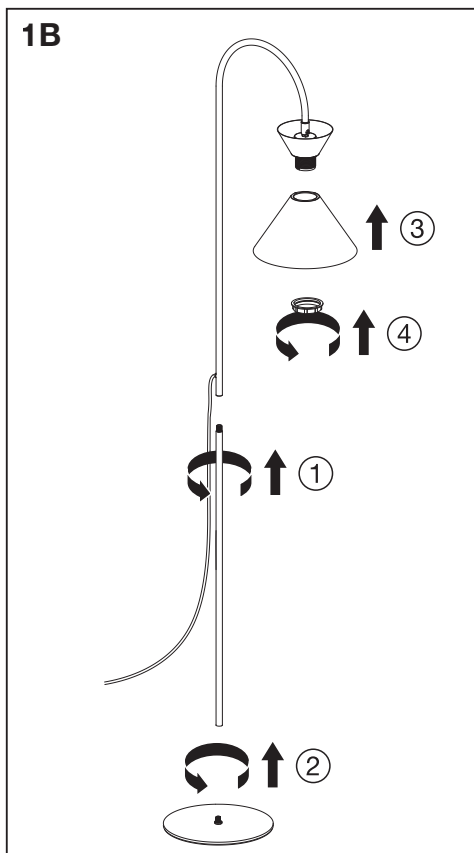

DECOR WAIST TABLE + FLOOR E27

	EAN	W LED _{max.}	W ILB _{max.}	h x Ø _{max.}	IP	°C	V~	Hz	
DECOR WAIST TABLE E27	4058075846722	15	40	107 x 60 mm	20	-20...+40	220-240	50/60	E27
DECOR WAIST FLOOR E27	4058075846746	15	40	107 x 60 mm	20	-20...+40	220-240	50/60	E27