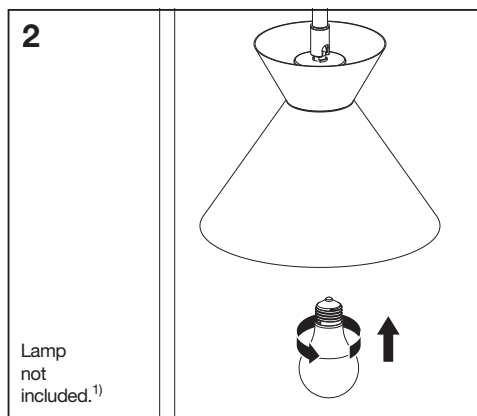

DECOR WAIST TABLE + FLOOR E27

	EAN	W LED _{max.}	W ILB _{max.}	h x Ø _{max.}	IP	°C	V~	Hz	
DECOR WAIST TABLE E27	4058075846722	15	40	107 x 60 mm	20	-20...+40	220-240	50/60	E27
DECOR WAIST FLOOR E27	4058075846746	15	40	107 x 60 mm	20	-20...+40	220-240	50/60	E27