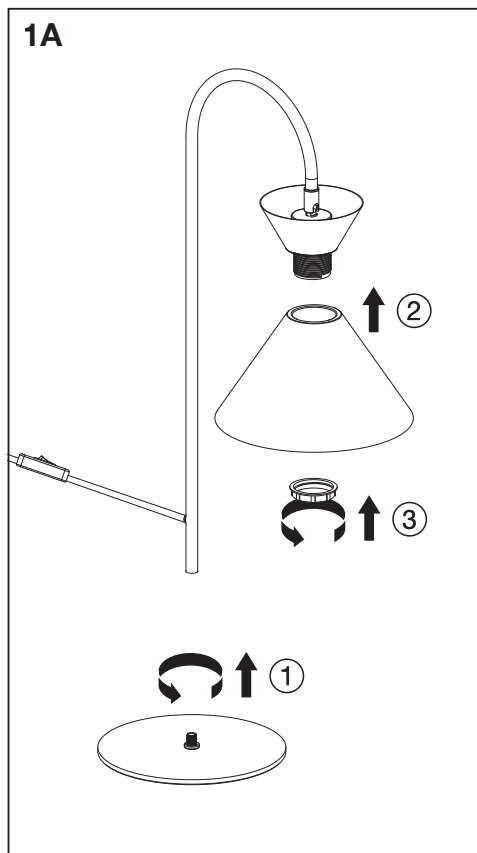

DECOR WAIST TABLE + FLOOR E27

	EAN	W LED _{max.}	W ILB _{max.}	h x Ø _{max.}	IP	°C	V~	Hz	
DECOR WAIST TABLE E27	4058075846722	15	40	107 x 60 mm	20	-20...+40	220-240	50/60	E27
DECOR WAIST FLOOR E27	4058075846746	15	40	107 x 60 mm	20	-20...+40	220-240	50/60	E27