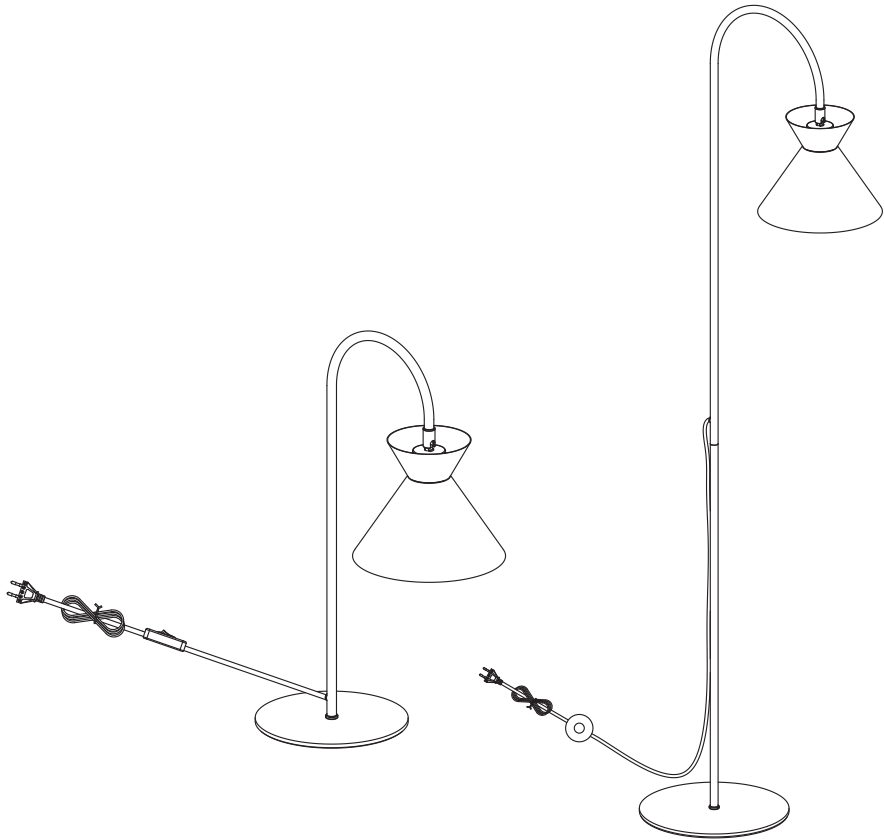

DECOR WAIST TABLE + FLOOR E27

	EAN	W LED _{max.}	W ILB _{max.}	h x Ø _{max.}	IP	°C	V~	Hz	
DECOR WAIST TABLE E27	4058075846722	15	40	107 x 60 mm	20	-20...+40	220-240	50/60	E27
DECOR WAIST FLOOR E27	4058075846746	15	40	107 x 60 mm	20	-20...+40	220-240	50/60	E27

Ⓢ 1) Lampen nicht inbegriffen Ⓢ 1) Lamps not included Ⓢ 1) Ampoules non incluses Ⓢ 1) Lampadine non incluse Ⓢ 1) Lámparas no incluidas Ⓢ 1) Lämpadas não incluídas Ⓢ 1) Οι λάμπες δεν περιλαμβάνονται Ⓢ 1) Lampen niet inbegrepen Ⓢ 1) Lampor ingår ej Ⓢ 1) Lamput eivät sisälly toimitukseen Ⓢ 1) Lamper følger ikke med Ⓢ 1) Pærer ikke inkluderet Ⓢ 1) Lampy nejsou součástí dodávky Ⓢ 1) Лампы в комплект не входят Ⓢ 1) A lámpák nem tartoznak a csomaghoz Ⓢ 1) Lampki nie są częścią zestawu Ⓢ 1) Lampy nie sú zahrnuté Ⓢ 1) Sijalke niso priložene Ⓢ 1) Lambalar dahil değildir Ⓢ 1) Žarulje nisu uključene Ⓢ 1) Lämpile nu sunt incluse Ⓢ 1) Ei sisälda lampe Ⓢ 1) Lempos nepridedamos Ⓢ 1) Lampas nav iekļautas Ⓢ 1) Sijalice nisu uključene Ⓢ 1) Лампи в комплект не входят Ⓢ 1) Шамдар жинаққа кірмеген