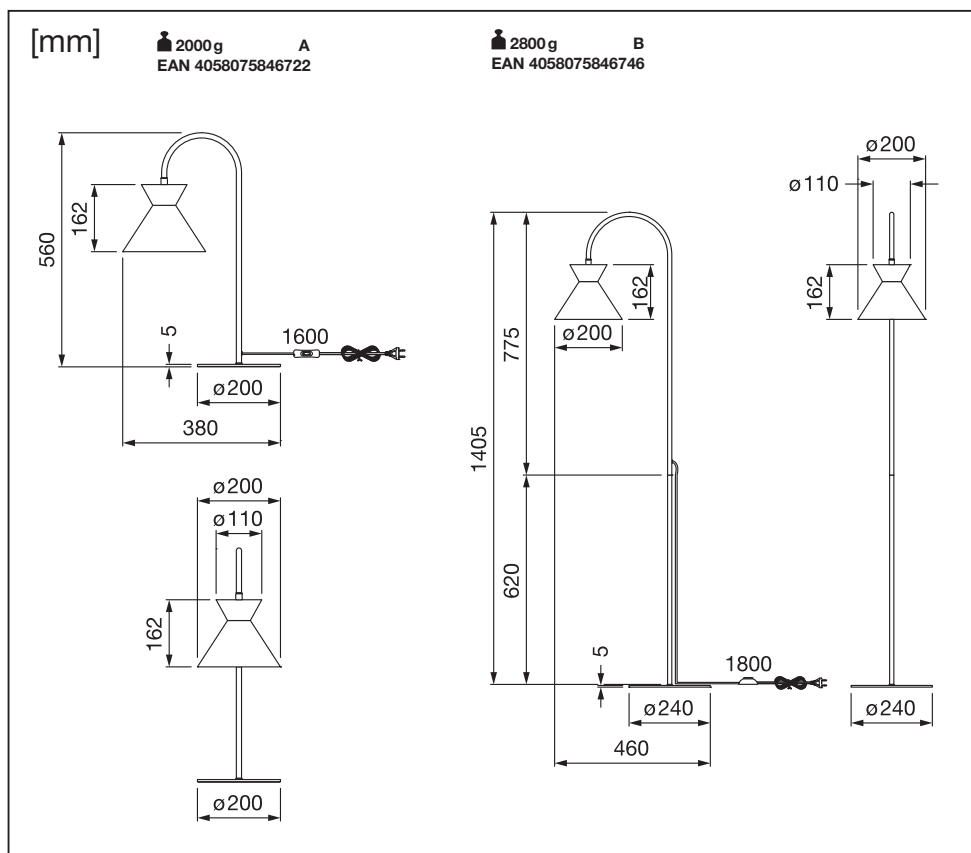

DECOR WAIST TABLE + FLOOR E27

	EAN	W LED _{max.}	W ILB _{max.}	h x Ø _{max.}	IP	°C	V~	Hz	
DECOR WAIST TABLE E27	4058075846722	15	40	107 x 60 mm	20	-20...+40	220-240	50/60	E27
DECOR WAIST FLOOR E27	4058075846746	15	40	107 x 60 mm	20	-20...+40	220-240	50/60	E27